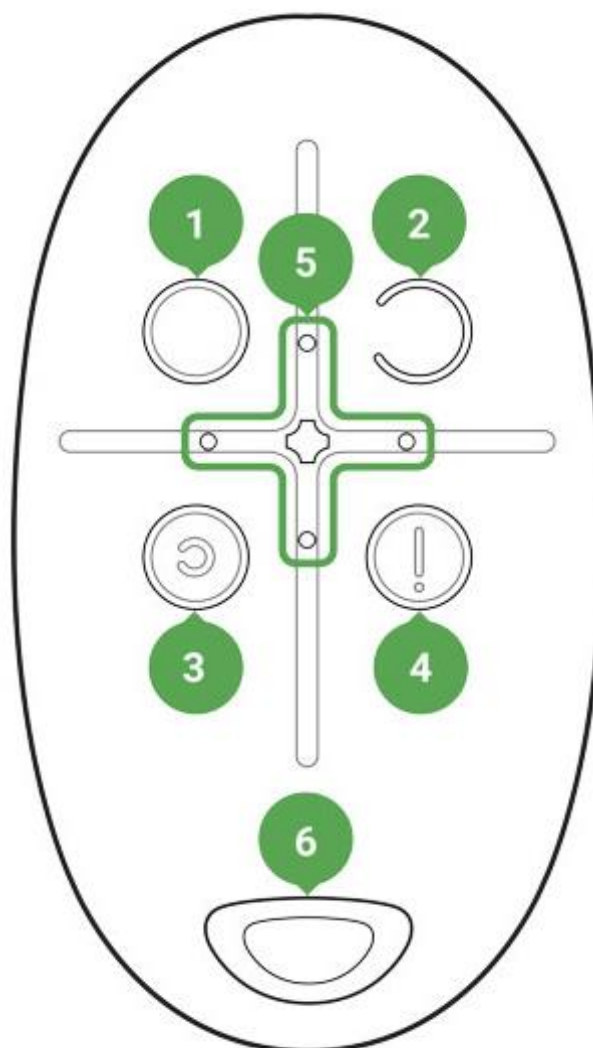

AJAX – Til/Fra kobling via fjernbetjening

1. Tilkobling
2. Frakobling
3. Nat-Tilstand
4. Panik knap
5. Lysindikatorer
6. Hul til fastgørelse af nøglering

SuperVision Alarmteknik ApS - Cedervej 2, 8462 Harlev J - Tlf. +45 70 23 93 10 - CVR. 26 27 28 07