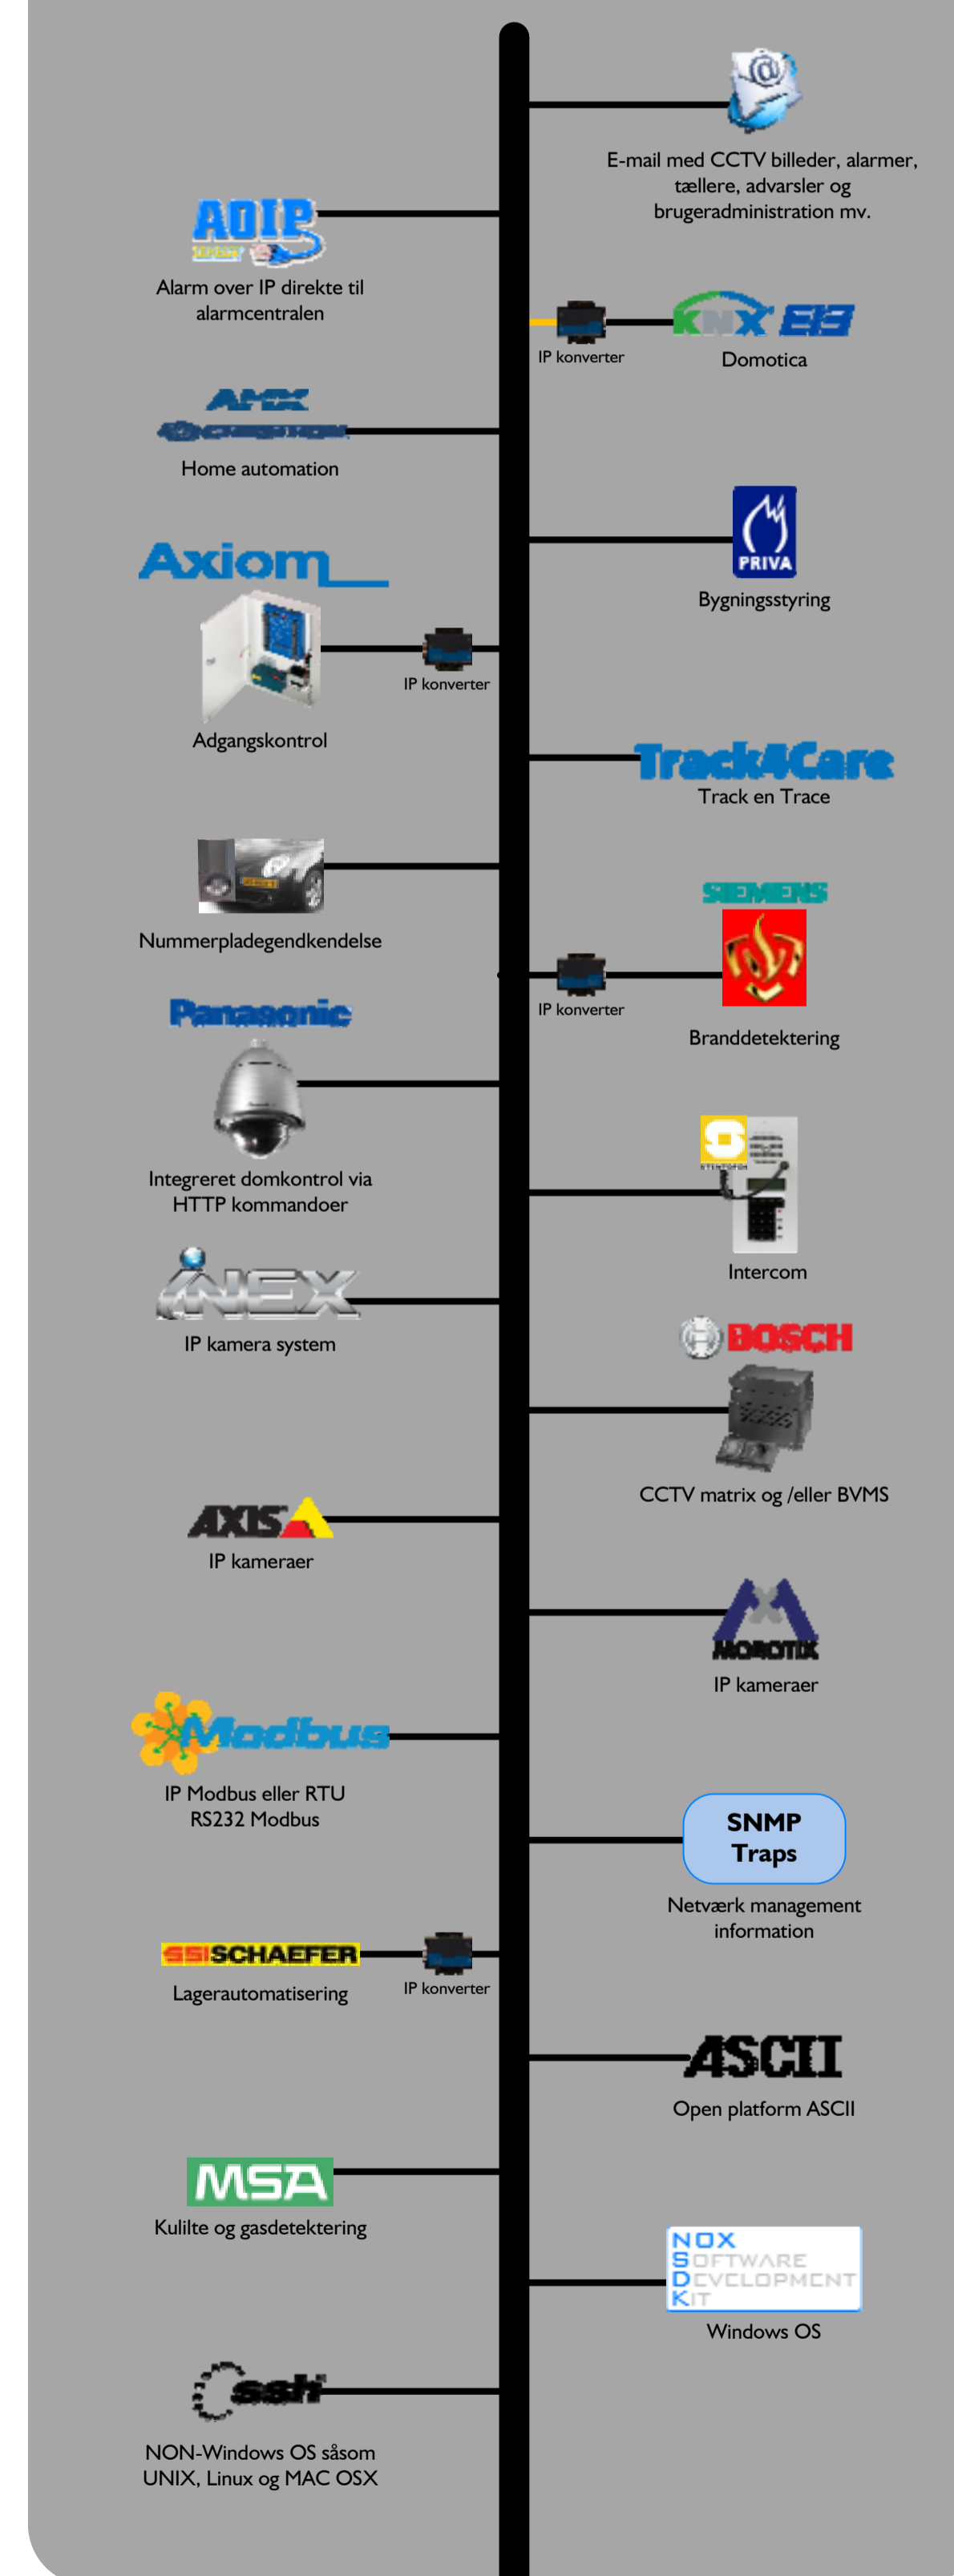

NOX Netværk Komponenter

NOX Bus Komponenter

IP netværk

Realiserede integrationer med NOX software og NOX centralen

IP netværk

Realiserede integrationer direkte med NOX centralen

IP netværk

Realiserede integrationer med SIMS software