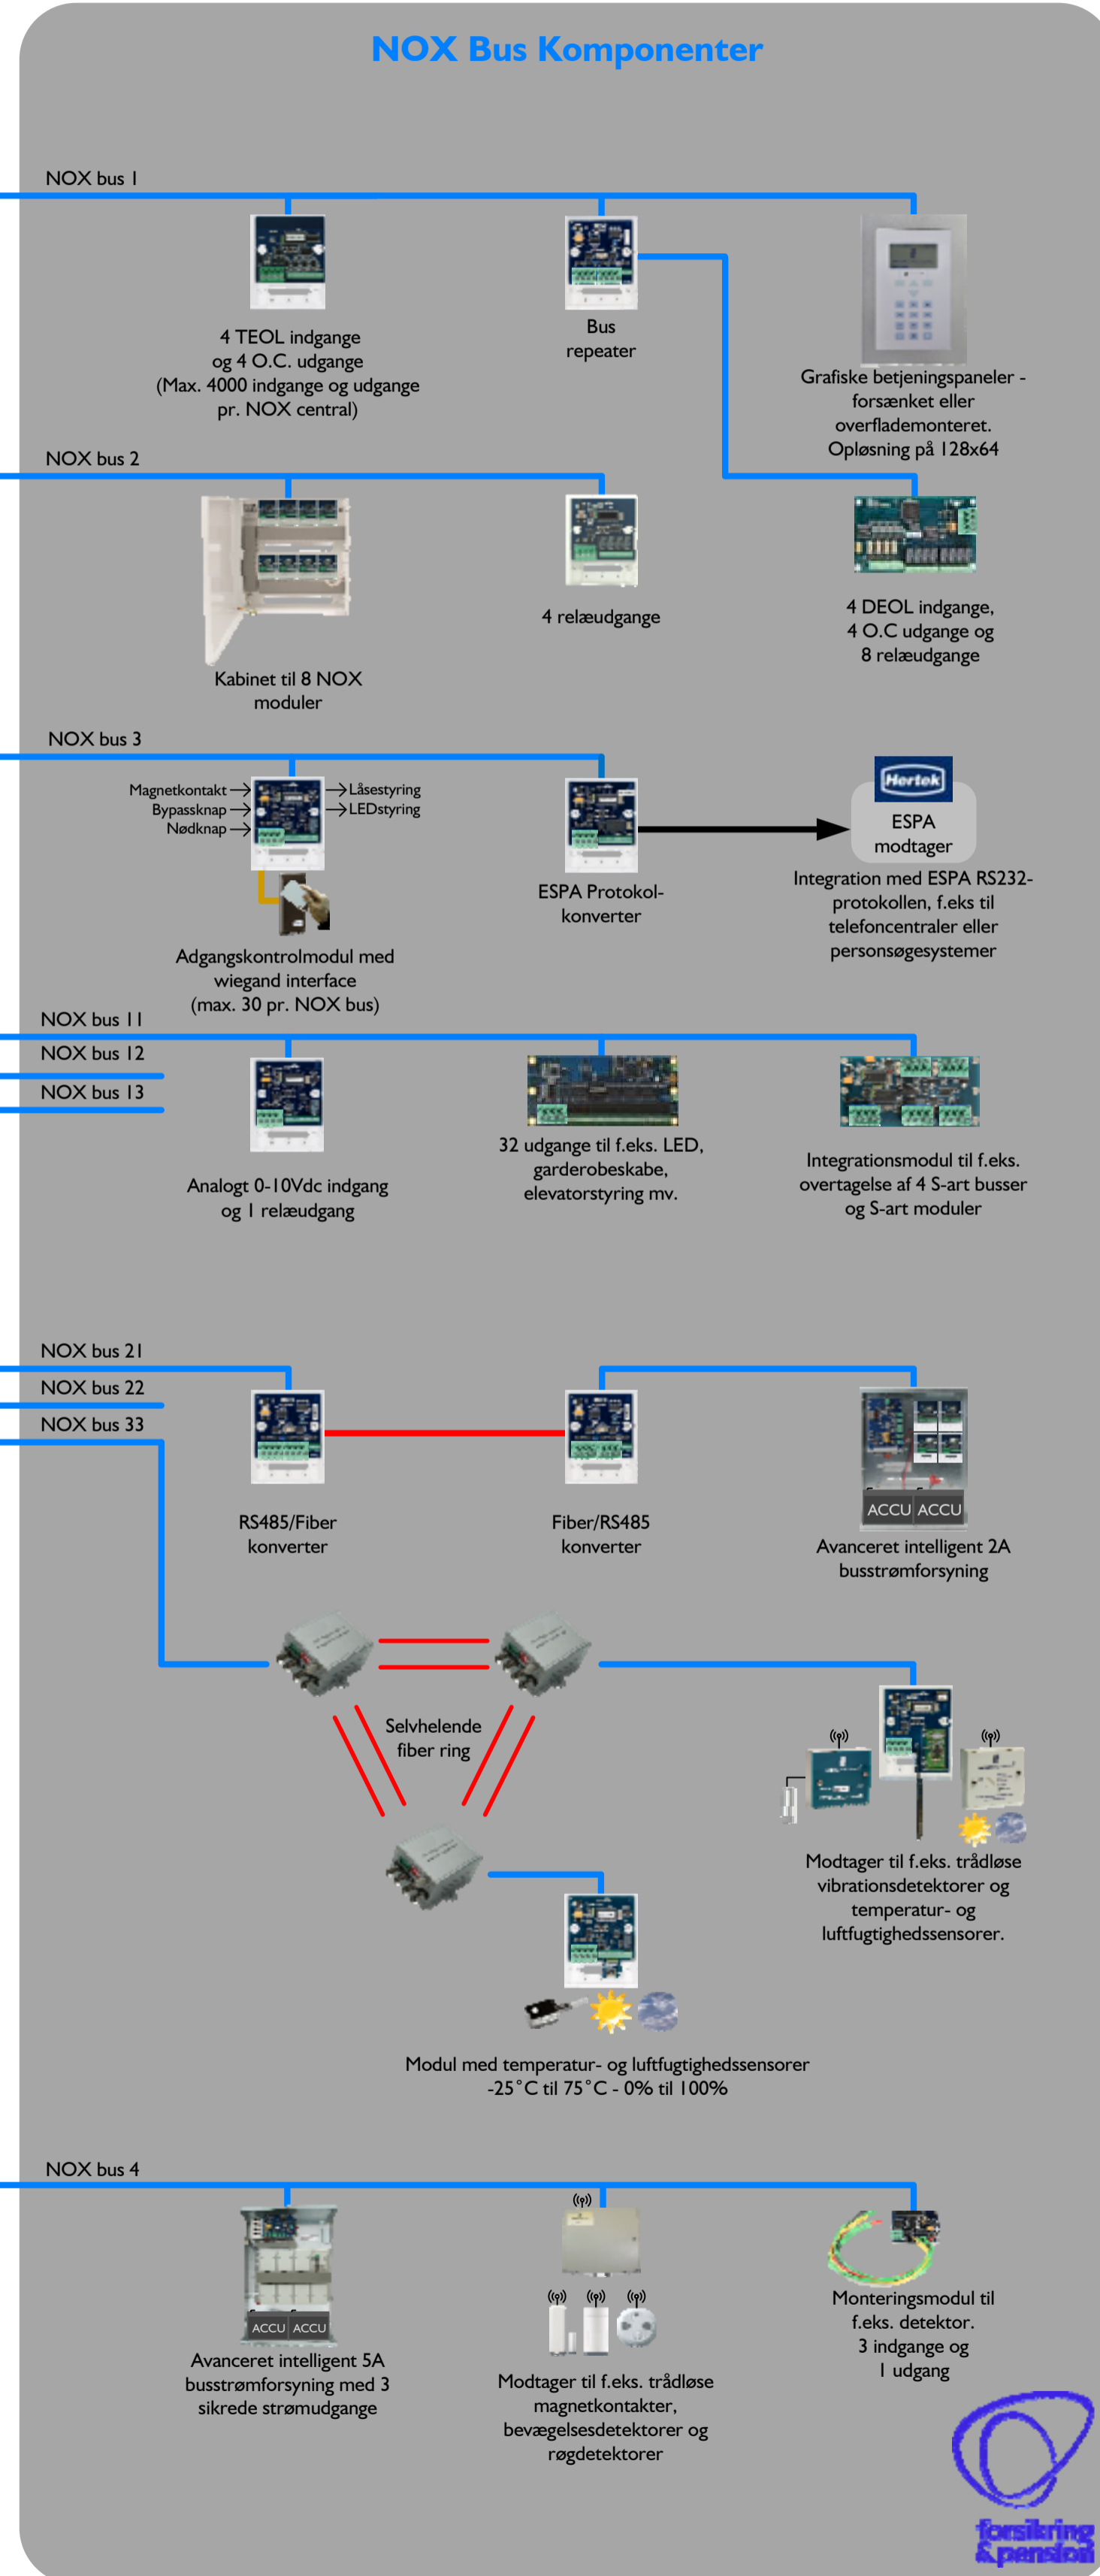

NOX Netværk Komponenter

NOX Bus Komponenter

IP netværk

Realiserede integrationer med NOX software og NOX centralen

IP netværk

Realiserede integrationer direkte med NOX centralen

IP netværk

Realiserede integrationer med SIMS software